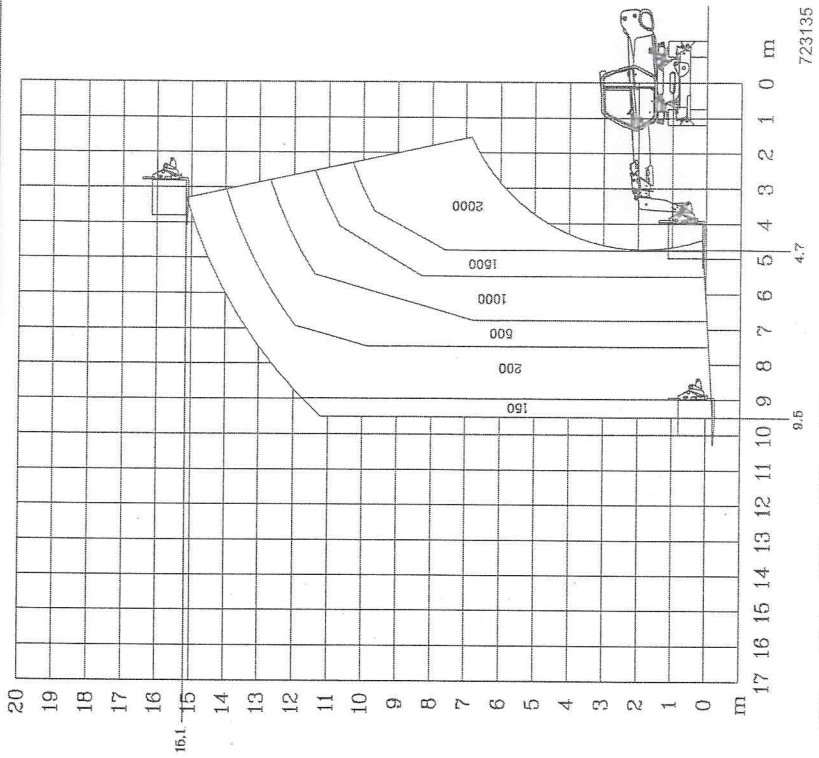

MRT 1842		pos. A
Forks 500 mm 	 2000 Kg	 15,1 m

MRT 1842		pos. A
Forks 500 mm 	 3500 Kg	 17,6 m