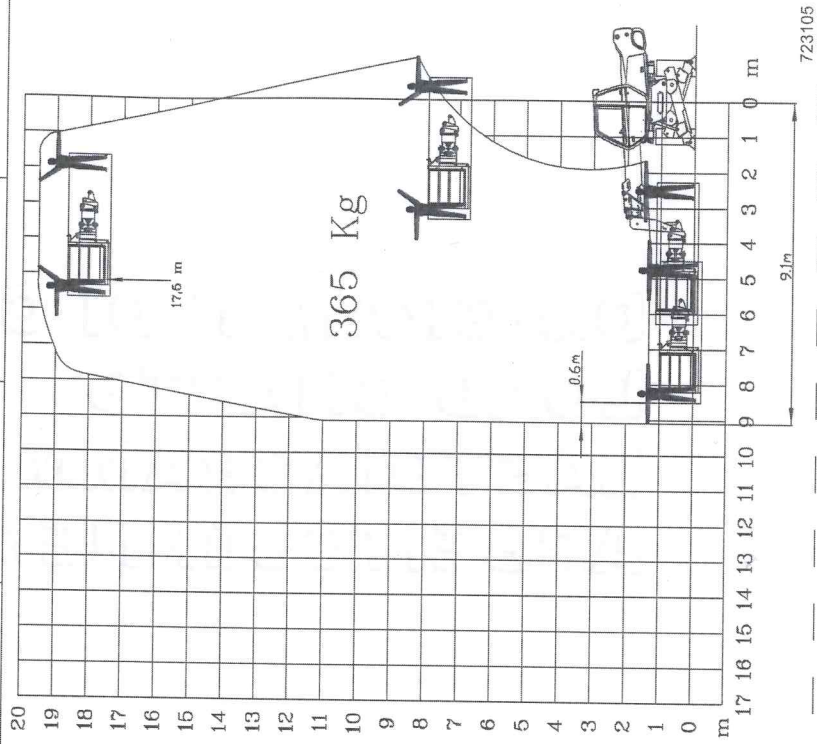

MRT 1842

Orh 2-4 m L

L min

pos. L

365 Kg

17,5 m

MRT 1842

Orh 2-4 m L

L max

pos. L

365 Kg

17,7 m