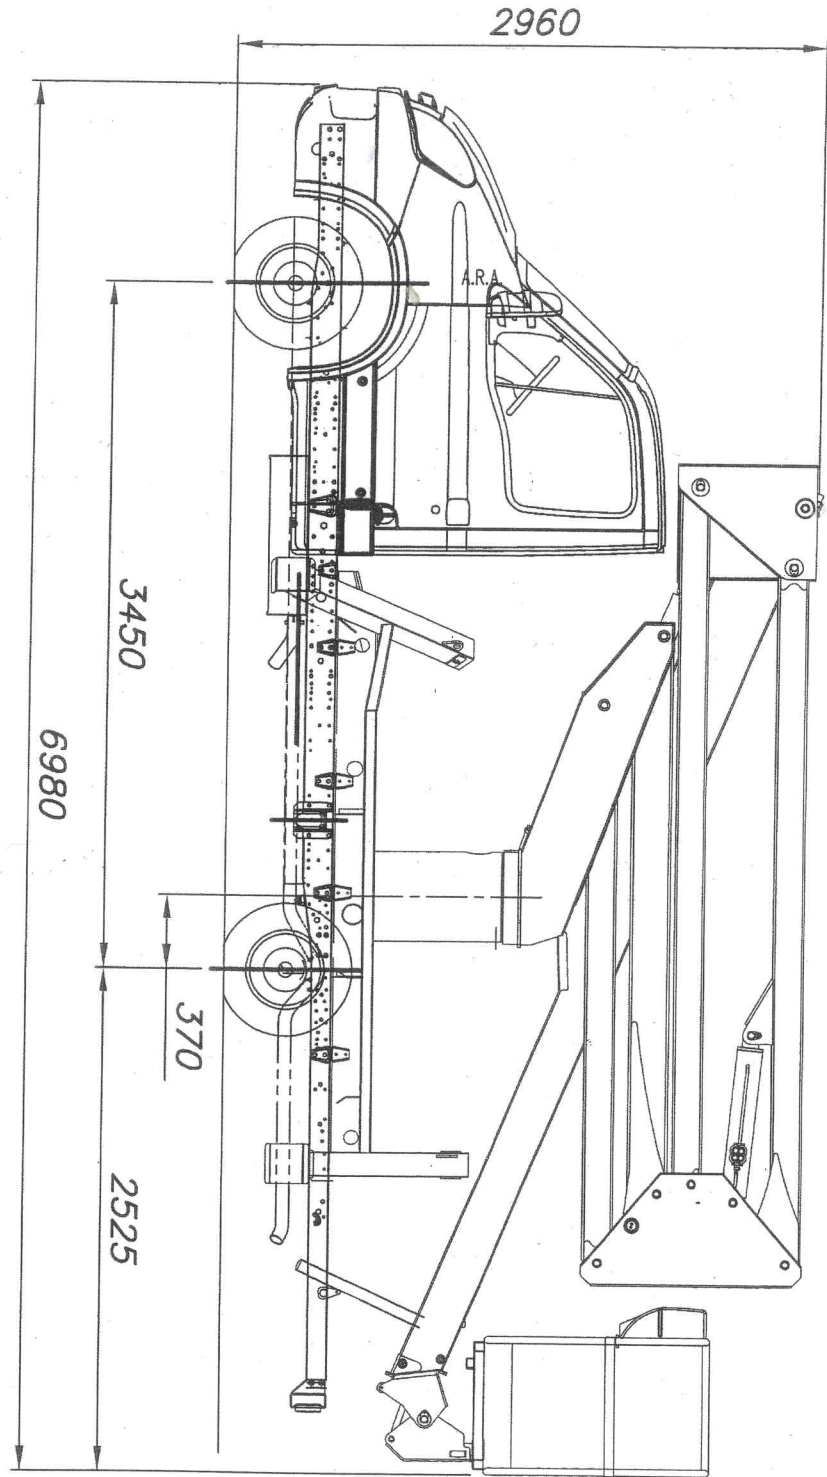

SCHEMA GENERALE

I dati e le dimensioni sono forniti a titolo indicativo e non impegnativo.
 Data and descriptions are approximate and not binding..
 Toutes les données et descriptions sont fournies à titre indicatif, sans engagement.
 Angaben und Beschreibungen sind nicht verbindlich.

PIATTAFORMA AERIAL WORKING PLATFORM SO-0022 (DA 320)		
VEICOLO TRUCK		
INECO DAILY 355		CODICE N010.0664
PASSO (WHEELB.) 3450 mm - PT/GVM 3.5t		
		DATA 01/09/09
		MOD.